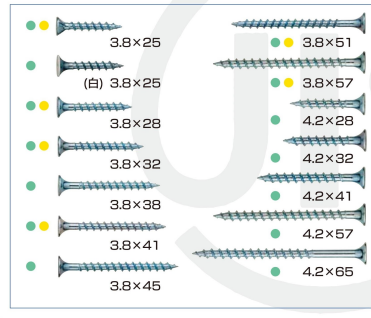

ラッパ頭

ボードスクリュー JIS B 1125 認証取得品

ラッパ頭

フレキ頭

コースねじ JIS B 1125 認証取得品

ラッパ頭

フレキ頭

ドリル アンド ドライブ