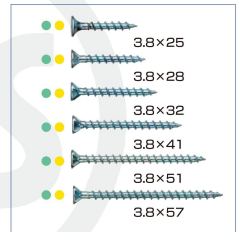

ラッパ頭

ボードスクリュー JIS B 1125 認証取得品

ラッパ頭

フレキ頭

コースねじ JIS B 1125 認証取得品

ラッパ頭

フレキ頭

ドリル アンド ドライブ