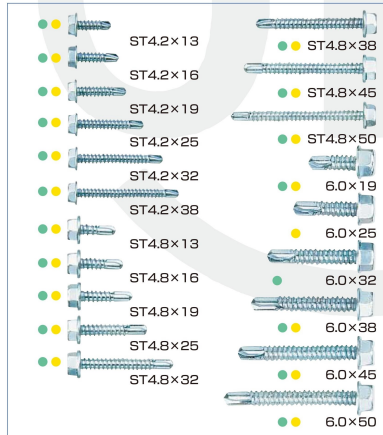

ラッパ頭

ボードスクリュー JIS B 1125 認証取得品

ラッパ頭

フレキ頭

コースねじ JIS B 1125 認証取得品

ラッパ頭

フレキ頭

ドリル アンド ドライブ