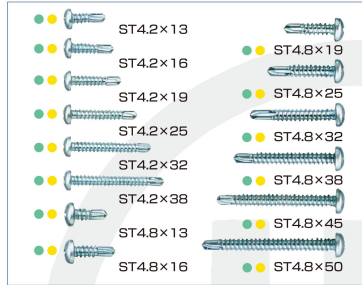

PRODUCTS GUIDE

VISにJIS! 明日にYES!

● ユニクロ

● SUS410

J-DRIVE JIS B 1124 認証取得品

ナベ頭