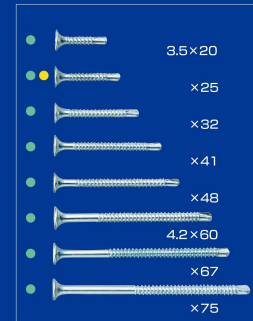

PRODUCTS GUIDE

VISにJIS! 明日にYES!

● ユニクロ

● SUS410

J-DRIVE JIS B 1124 認証取得品

ナベ頭

サラ頭

六角頭

ラッパ頭

ボードスクリュー JIS B 1125 認証取得品

ラッパ頭

フレキ頭

コースねじ JIS B 1125 認証取得品

ラッパ頭

フレキ頭

ドリル アンド ドライブ

ナベ頭

サラ頭

六角頭

クリップビス

フレミング

ドリル スクリュー

フレミングウェハー

ドリル スクリュー

リーマフレキ

シンワッシャー

ラッパ頭

フレキ頭