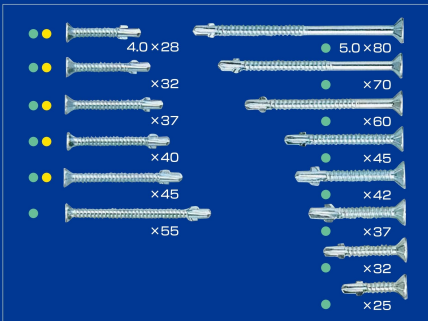

クリップビス

フレミング

ドリル スクリュー

フレミングウェハー

ドリル スクリュー

リーマフレキ