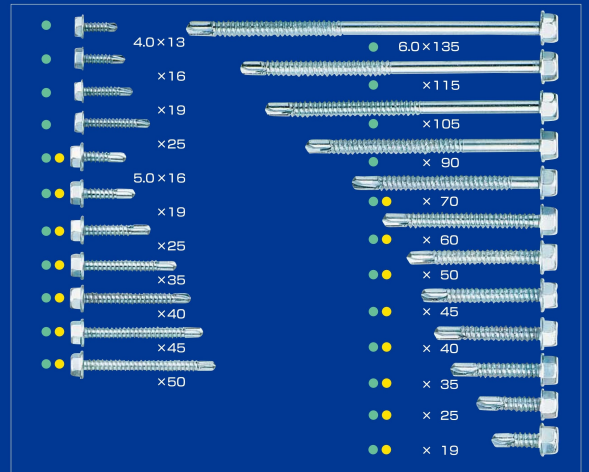

PRODUCTS GUIDE

VISにJIS! 明日にYES!

● ユニクロ

● SUS410

J-DRIVE JIS B 1124 認証取得品

ナベ頭

サラ頭

六角頭

ラッパ頭

ボードスクリュー JIS B 1125 認証取得品

ラッパ頭

フレキ頭

コースねじ JIS B 1125 認証取得品

ラッパ頭

フレキ頭

ドリル アンド ドライブ

ナベ頭

サラ頭

六角頭

クリップビス

フレミング

ドリル スクリュー

フレミングウェハー

ドリル スクリュー

リーマフレキ

シンワッシャー

ラッパ頭

フレキ頭