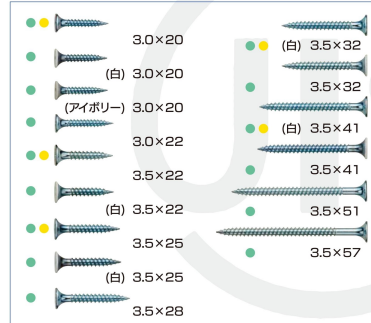

PRODUCTS GUIDE

VISにJIS! 明日にYES!

● ユニクロ

● SUS410

J-DRIVE JIS B 1124 認証取得品

ナベ頭

サラ頭

六角頭

ラッパ頭

ボードスクリュー JIS B 1125 認証取得品

ラッパ頭

フレキ頭

コースねじ JIS B 1125 認証取得品

ラッパ頭

フレキ頭

ドリル アンド ドライブ