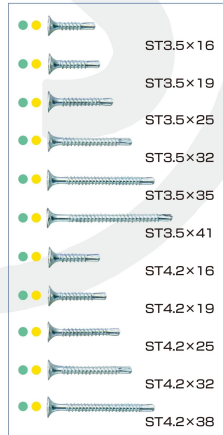

PRODUCTS GUIDE

VISにJIS! 明日にYES!

● ユニクロ

● SUS410

J-DRIVE JIS B 1124 認証取得品

ナベ頭

サラ頭

六角頭

ラッパ頭

ボードスクリュー JIS B 1125 認証取得品

ラッパ頭

フレキ頭

コースねじ JIS B 1125 認証取得品

ラッパ頭

フレキ頭

ドリル アンド ドライブ