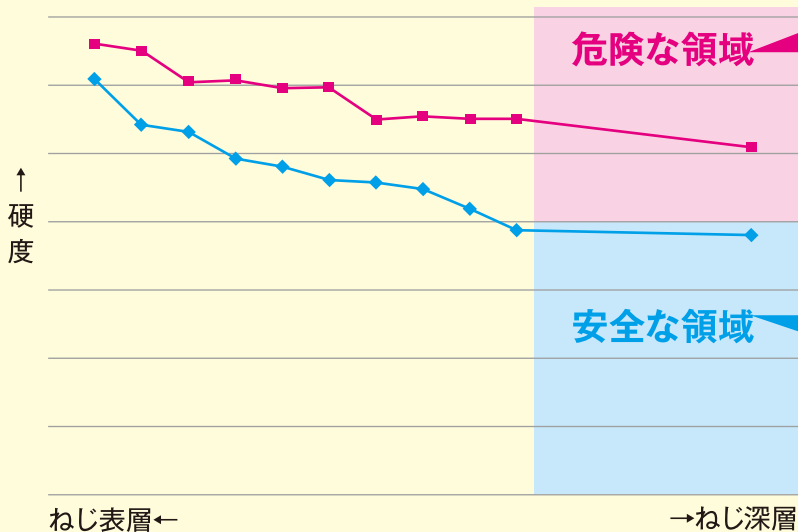

ジェイ・ドライブ
J-DRIVEならその心配無し!
規格に沿って
熱処理硬度の管理も
バッチリ!

ケーエム精工株式会社

【本社営業部】 〒578-0982 大阪府東大阪市吉田本町1丁目10番16号

【中部営業所】 〒518-0131 三重県伊賀市ゆめが丘7丁目5番6号

【東京営業所】 〒130-0013 東京都墨田区錦糸1丁目7番15号 佐藤ビル1階

[URL] <http://www.kmseiko.co.jp> [mail] info@kmseiko.co.jp

TEL:072-966-4466(代) / FAX:072-966-6677

TEL:0595-22-2200(代) / FAX:0595-22-2218

TEL:03-5819-5261(代) / FAX:03-5819-5262